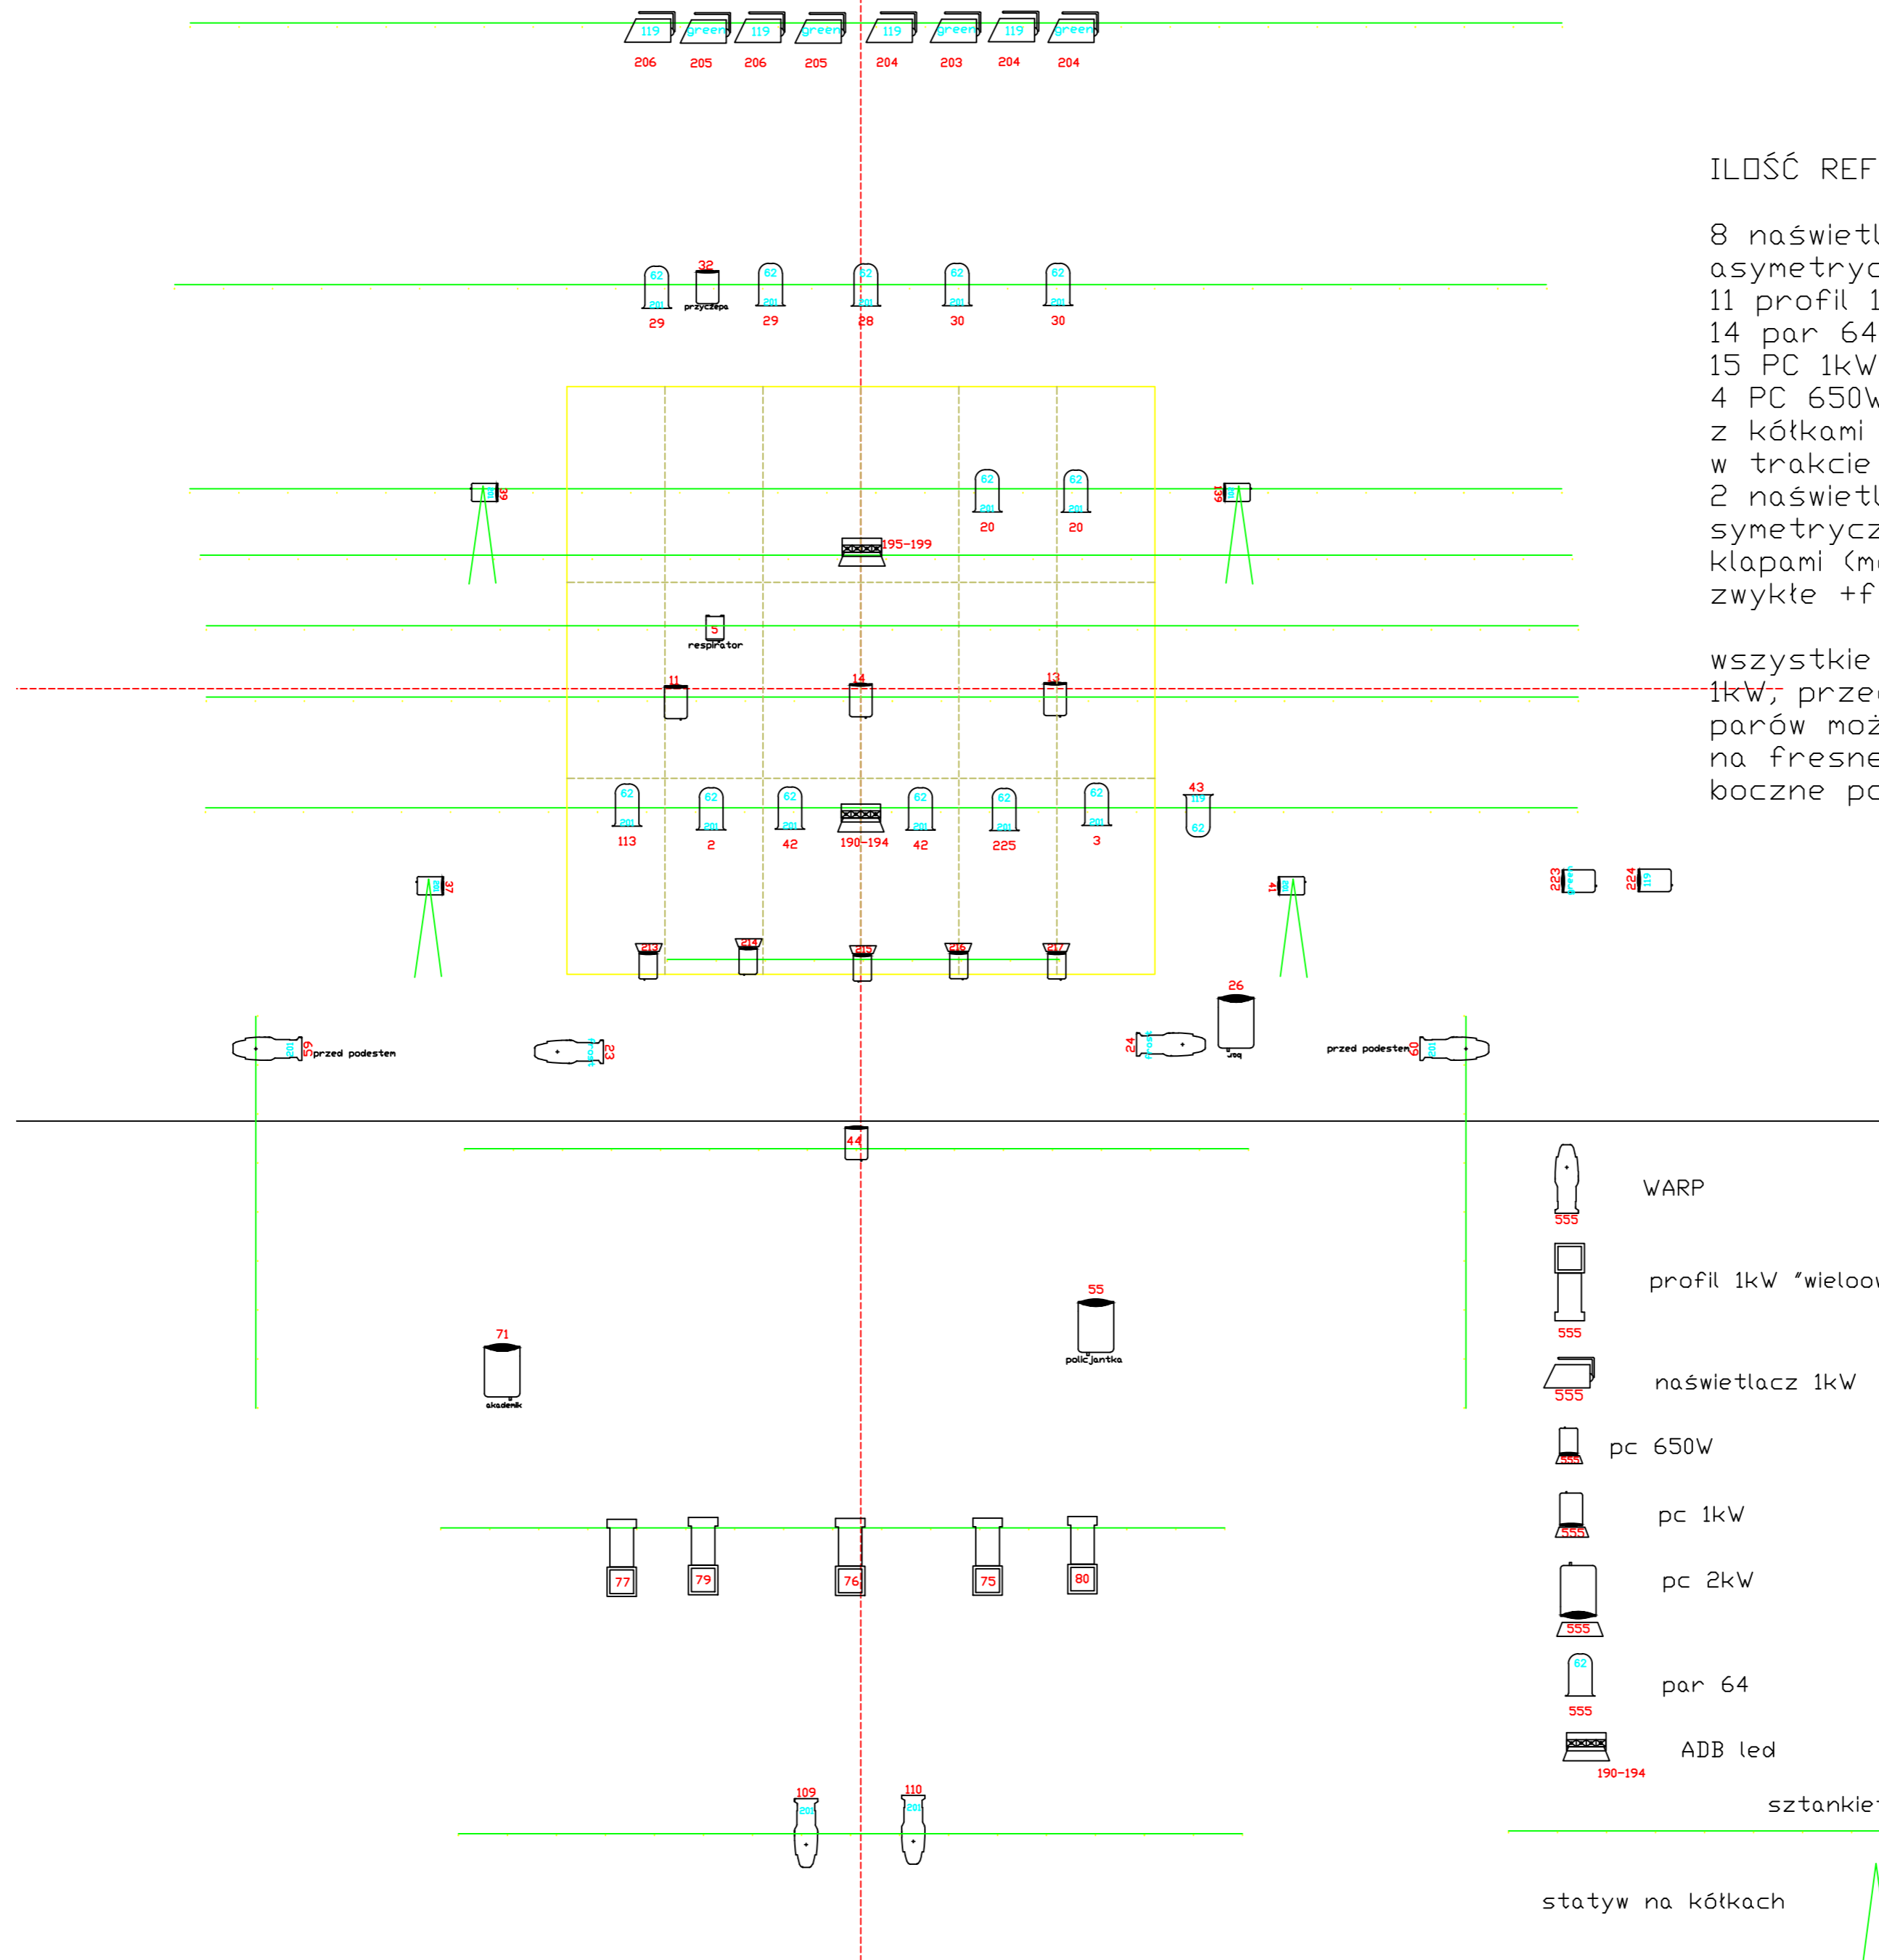

PROJEKT LARAMIE

ILOŚĆ REFLEKTORÓW

8 naświetlaczy
 asymetrycznych 1 kW
 11 profil 1 kW
 14 par 64
 15 PC 1kW
 4 PC 650W na satywach
 z kółkami - przesówane
 w trakcie akcji scenicz.
 2 naświetlacze
 symetryczne led z
 klapami (moga być 4
 zwykłe +filtr 201 i 119)

wszystkie pc mog abyc
 1kW, przednią linię
 parów można zamienić
 na fresnele lub pc, dwa
 boczne pc -> pary.

-  WARP
-  profil 1kW "wielowocowy"
-  naświetlacz 1kW
-  pc 650W
-  pc 1kW
-  pc 2kW
-  par 64
-  ADB led
-  sztankiet